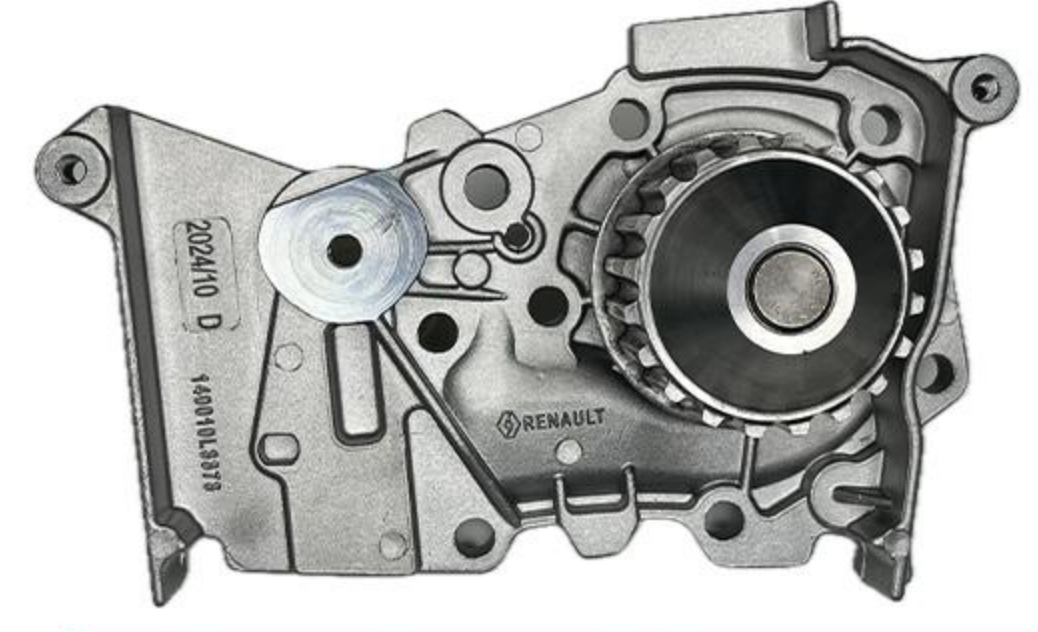

1001001020

واتر پمپ تندر ۹۰

1001001083

واشر سیلندر

1001001210

واتر پمپ تندر ۹۰ (وارداتی)

1001001086

واشر منیفولد دود