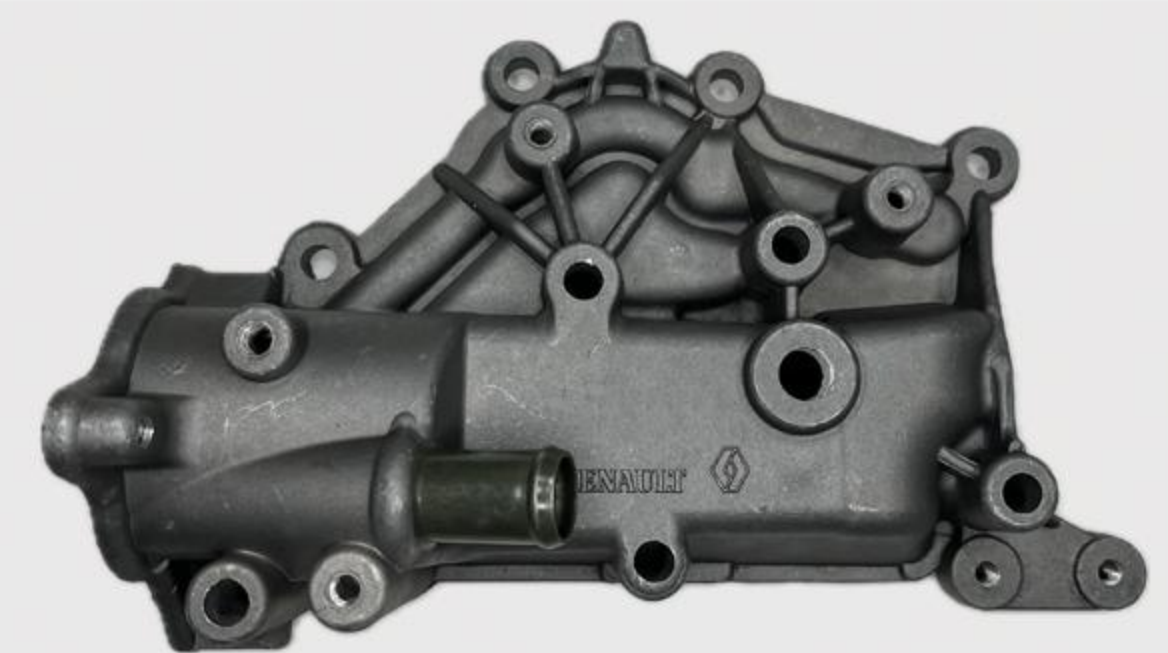

پوسته هوزینگ ترموستات

1001001145